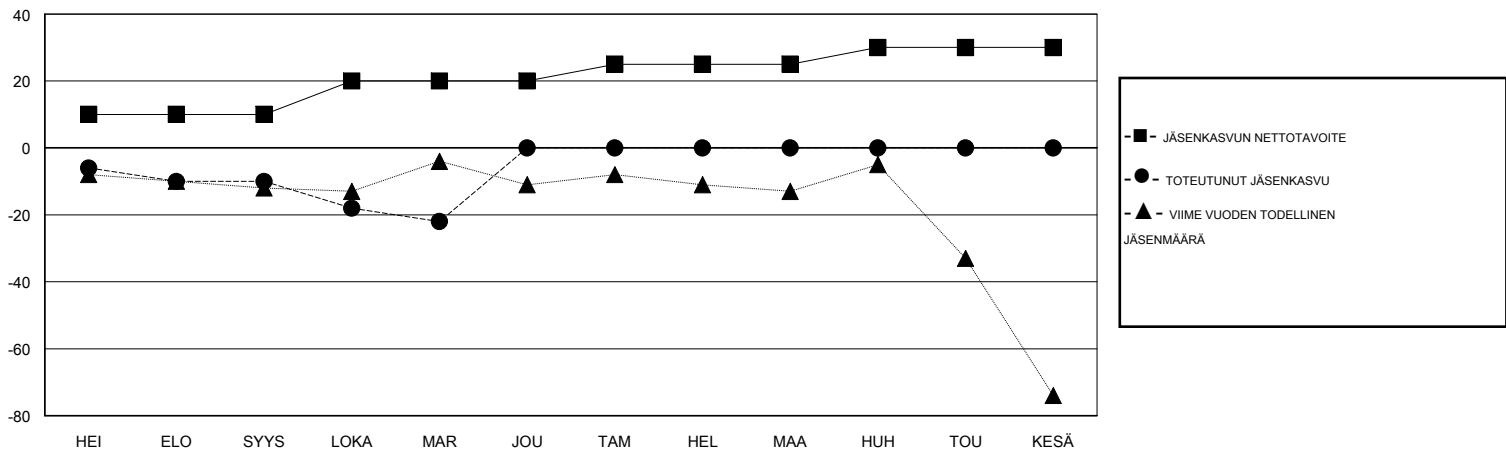

MONTHLY MEMBERSHIP PROGRESS REPORT

District 107 L

Results as of: 11/30/2019

GMT:

SIJAINTI FINLAND

GMT VAALIPIIRI

Klubit				jäsenä			
TULOKSET 2019-2020				TULOKSET 2019-2020			
NELJÄNNES	UUDEN KLUBIN TAVOITE	UUDET KLUBIT	LOPETETUT KLUBIT	NELJÄNNES	JÄSENKASVUN NETTOTAVOITE	TOTEUTUNUT JÄSENKASVU	POISTETUT JÄSENET (mukaan lukien siirrot)
HEI/ELO/SYYS	0	0	1	HEI/ELO/SYYS	10	23	16
LOKA/MAR/JOU	0	0	0	LOKA/MAR/JOU	10	6	17
TAM/HEL/MAA	1	0	0	TAM/HEL/MAA	5	0	0
HUH/TOU/KESÄ	0	0	0	HUH/TOU/KESÄ	5	0	0

TAVOITTEET JA UUDET KLUBIT, KUMULATIIVINEN

TAVOITTEET JA JÄSENET, KUMULATIIVINEN

LAKKAUTETUT KLUBIT: 1

ERONNEET JÄSENET

KUOLLUT	1
KLUBI LAKKAUTETTU	0
MUU	32
YHTEENSÄ	33

9 CLUBS OF 40 LISÄNNYT YHDEN TAI USEAMMAN UUTTA JÄSENTÄ