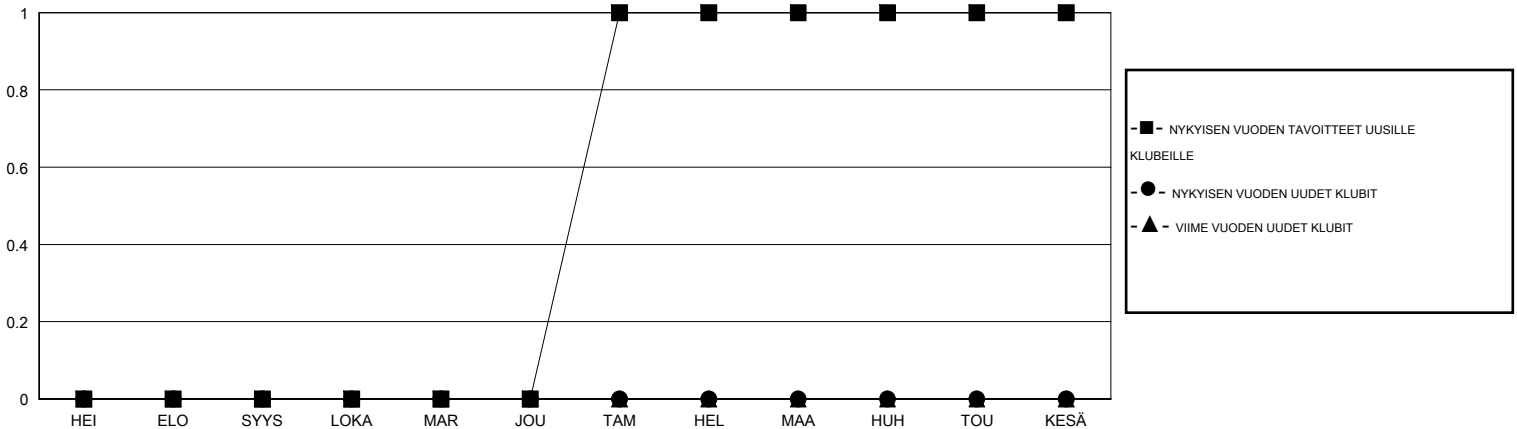

MONTHLY MEMBERSHIP PROGRESS REPORT

District 107 L

Results as of: 11/30/2019

GMT:

SIJAINTI FINLAND

GMT VAALIPIIRI

Klubit				jäsenä			
TULOKSET 2019-2020				TULOKSET 2019-2020			
NELJÄNNES	UUDEN KLUBIN TAVOITE	UUDET KLUBIT	LOPETETUT KLUBIT	NELJÄNNES	JÄSENKASVUN NETTOTAVOITE	TOTEUTUNUT JÄSENKASVU	POISTETUT JÄSENET (mukaan lukien siirrot)
HEI/ELO/SYYS	0	0	1	HEI/ELO/SYYS	10	23	16
LOKA/MAR/JOU	0	0	0	LOKA/MAR/JOU	10	6	17
TAM/HEL/MAA	1	0	0	TAM/HEL/MAA	5	0	0
HUH/TOU/KESÄ	0	0	0	HUH/TOU/KESÄ	5	0	0

TAVOITTEET JA UUDET KLUBIT, KUMULATIIVINEN

TAVOITTEET JA JÄSENET, KUMULATIIVINEN

LAKKAUTETUT KLUBIT: 1

ERONNEET JÄSENET

KUOLLUT	1
KLUBI LAKKAUTETTU	0
MUU	32
YHTEENSÄ	33

9 CLUBS OF 40 LISÄNNYT YHDEN TAI USEAMMAN UUTTA JÄSENTÄ